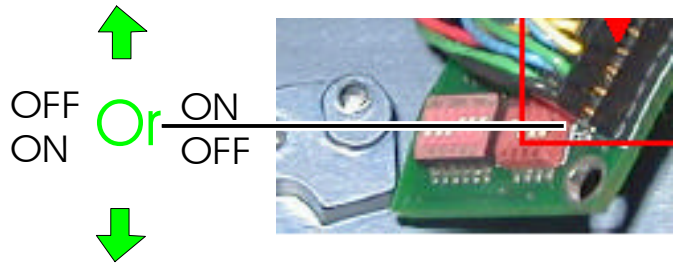

INTIMIDATOR 2k2

BONZAI		DELAY de 15Ms à 46 Ms					control the dwell			control l'eye	Bios
SOLENOID BLACK/BLACK (6ms)	#	1	2	3	4	5	6	7	8	9	10
ON		o	o		o		o	o	o		o
OFF				x		x				x	

6 ms Delay = 35 ms dwell=6 ms actif Bloqué

BONZAI		DELAY de 15Ms à 46 Ms					control the dwell			control l'eye	Bios
SOLENOID BLACK/BLACK (6ms)	#	1	2	3	4	5	6	7	8	9	10
ON				o		o				o	
OFF		x	x		x		x	x	x		x

6 ms Delay = 35 ms dwell=6 ms actif Bloqué