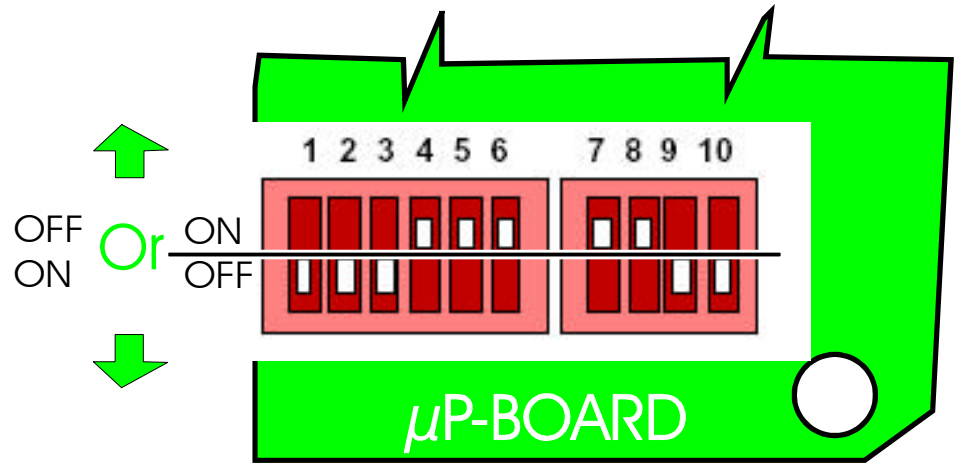

INTIMIDATOR 2k2

BONZAI		DELAY de 15Ms à 46 Ms					control the dwell			control l'eye	Bios
SOLENOID BLACK/BLACK (6ms)	#	1	2	3	4	5	6	7	8	9	10
ON		o	o		o		o	o	o		o
OFF				x		x				x	

6 ms Delay = 35 ms dwell=6 ms actif Bloqué

BONZAI		DELAY de 15Ms à 46 Ms					control the dwell			control l'eye	Bios
SOLENOID BLACK/BLACK (6ms)	#	1	2	3	4	5	6	7	8	9	10
ON				o		o				o	
OFF		x	x		x		x	x	x		x

6 ms Delay = 35 ms dwell=6 ms actif Bloqué